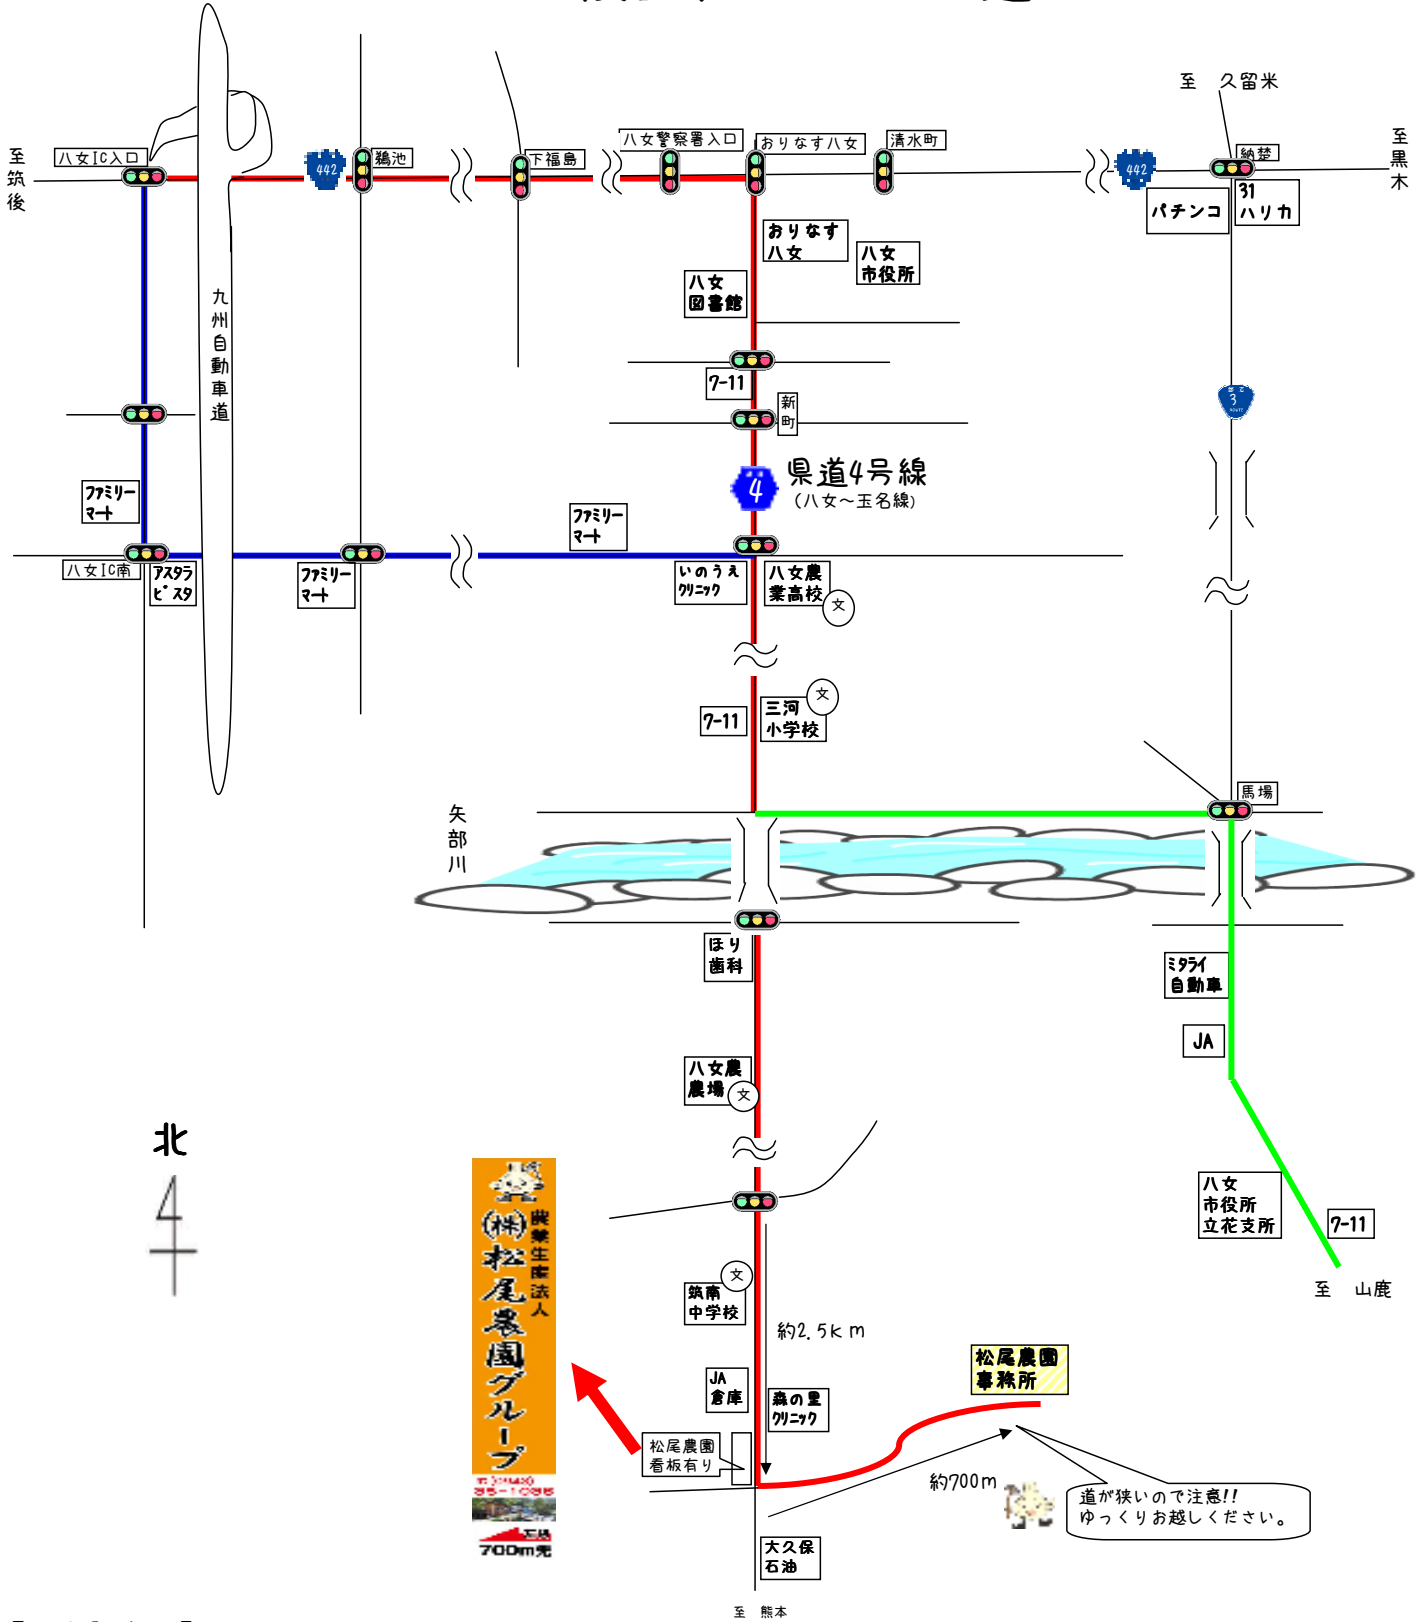

松尾農園グループへの道

北
4
+

【八女ICより】

- ① 八女ICを下りたらすぐ左折 (約10分)
- ② おりなす八女の信号を右折後、ひたすら真っ直ぐ (約15分)

- ① 八女IC下りて直進→八女IC南の信号を左折 (約10分)
- ② 右手にいのうえクロニクが見えたら、信号を右折 (青看板の標識有)
 白木・夢たちばなビレッジ方面

【熊本方面より】

- ① 3号線を八女方面へ
- ② 緑の鉄橋を渡ってすぐ左へ→土手沿いをまっすぐ

八女市立花町白木739-1
 TEL 0943-35-1038

自然に囲まれた事務所です。
 道中、景色をお楽しみください。